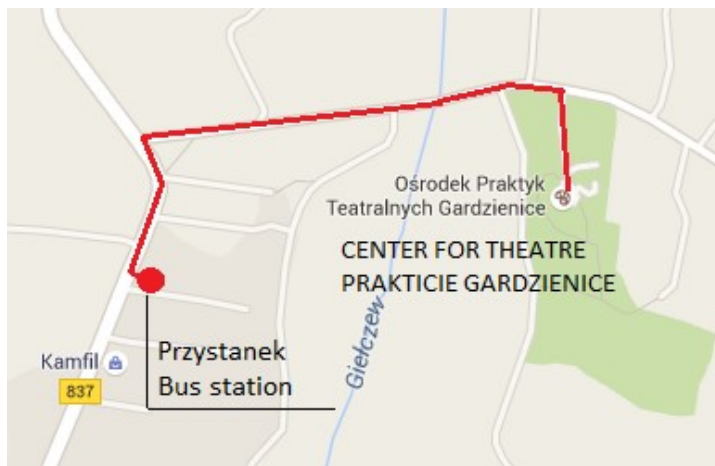

** kierunek busa/busdirection— „Zółkiewka”

Przystanek/Bus station Gardzienice

(10-15 min na piechotę/by legs)

Przystanek/Bus station Lublin

KOMUNIKACJA PUBLICZNA/PUBLIK TRANSPORT

ROZKŁAD JAZDY/TIMETABLE

Poniedziałek – Piątek/Monday – Friday								
Gardzienice – Lublin*	5:13	6:13	8:23	9:33	12:23	13:33	16:23	17:48
Lublin – Gardzienice**	6:15	7:30	10:00	11:30	14:10	16:00	17:40	18:50

** kierunek busa/busdirection— „Zółkiewka”

Przystanek/Bus station Gardzienice (10-15 min na piechotę/by legs)

Przystanek/Bus station Lublin