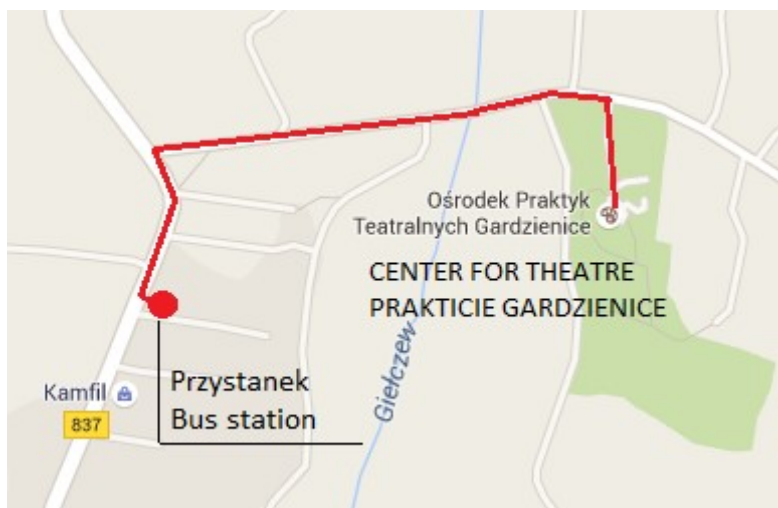

** kierunek busa/busdirection— „Zółkiewka”

Przystanek/Bus station Gardzienice

(10-15 min na piechotę/by legs)

Przystanek/Bus station Lublin

KOMUNIKACJA PUBLICZNA/PUBLIK TRANSPORT

ROZKŁAD JAZDY/TIMETABLE

Poniedziałek – Piątek/Monday – Friday								
Gardzienice – Lublin*	5:13	6:13	8:23	9:33	12:23	13:33	16:23	17:48
Lublin – Gardzienice**	6:15	7:30	10:00	11:30	14:10	16:00	17:40	18:50

** kierunek busa/busdirection— „Zółkiewka”

Przystanek/Bus station Gardzienice (10-15 min na piechotę/by legs)

Przystanek/Bus station Lublin