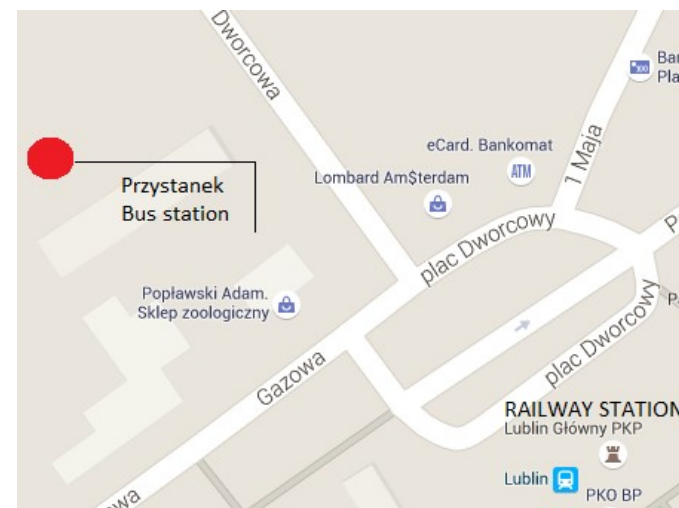

** kierunek busa/busdirection— „Zółkiewka”

Przystanek/Bus station Gardzienice

(10-15 min na piechotę/by legs)

Przystanek/Bus station Lublin

KOMUNIKACJA PUBLICZNA/PUBLIK TRANSPORT

ROZKŁAD JAZDY/TIMETABLE

Poniedziałek – Piątek/Monday – Friday								
Gardzienice – Lublin*	5:13	6:13	8:23	9:33	12:23	13:33	16:23	17:48
Lublin – Gardzienice**	6:15	7:30	10:00	11:30	14:10	16:00	17:40	18:50

** kierunek busa/busdirection— „Zółkiewka”

Przystanek/Bus station Gardzienice (10-15 min na piechotę/by legs)

Przystanek/Bus station Lublin